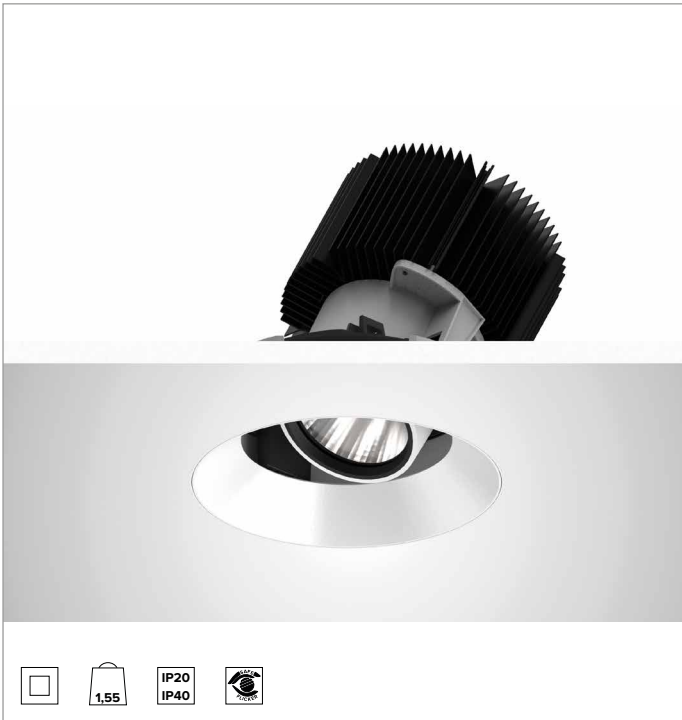

1T8587ELTR | CCTEVO ARCHITECTURAL 160

Ausrichtbarer LED-Einbaustrahler als Trimless-Version

		3000K	H(m)	D(m)	Emax(lx)
		Ra90		22°	
		Fixture Power	74W	1	0.39
		Source Flux	7558lm	2	0.77
		Fixture Flux	5106lm	3	1.16
		Efficacy	69lm/W	4	1.55
TS1280	Imax=3038cd/klm	Imax	22963cd	5	1.94

LICHTQUELLE

Hocheffiziente COB-LED Ra90. Ra80 auf Anfrage
Die Energieeffizienzklasse des Produkts: E
Nennleistung: 66W
Nenn-Lichtstrom: 7558lm
Farbwiedergabeindex: 90
Rf: 92
Rg: 101
Ähnliche Farbtemperatur: 3000K
Lebensdauer (L80/B10): >50000h tq +25°C

BELEUCHUNGSTECHNISCHE MERKMALE

SP - Präzisionsoptik mit Cut-Off-Ring aus schwarzem Silikon. Version mit Reflektor mit konvexen Facettierungen aus spiegelndem anodisiertem Aluminium und holografischem Diffusorfilter. UGR<19 (EN 12464-1).
Optik: REFLEKTOR
Abstrahlwinkel: SP
Optische Effizienz: 68%
Leuchten-Lichtstrom: 5106lm
Lichtausbeute: 69lm/W
Fotobiologische Sicherheit: Risikogruppe 1 (RG 1 = geringes Risiko)

MECHANISCHE MERKMALE

Gehäuse und Wärmeabführung aus weiß lackiertem Druckguss-Aluminium. Weiße Abdeckung. Ausrichtungsmöglichkeiten des Optikgehäuses um 30° auf vertikaler Ebene mit mechanischer Arretierung der Ausrichtung mittels Skala, und auf horizontaler Ebene um 358°. Trimless-Version mit Trägerelement für den versenkten Einbau in Gipskarton.
Farbe und Oberfläche: Kreideweiß
Gewicht: 1,55Kg
Version: TRIMLESS HO
Schutzart: IP20 eingebauter Leuchtenteil
Schutzart: IP40 von unten