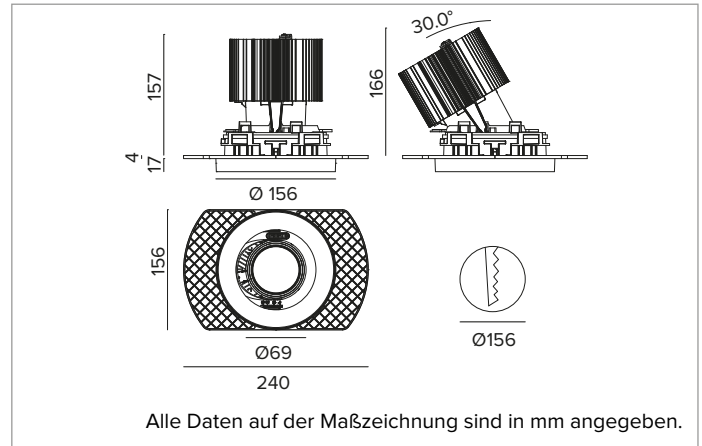

1T8587ELTR | CCTEVO ARCHITECTURAL 160

Ausrichtbarer LED-Einbaustrahler als Trimless-Version

		3000K	H(m)	D(m)	Emax(lx)
		Ra90		22°	
		Fixture Power	74W	1	0.39
		Source Flux	7558lm	2	0.77
		Fixture Flux	5106lm	3	1.16
		Efficacy	69lm/W	4	1.55
TS1280	Imax=3038cd/klm	Imax	22963cd	5	1.94

BELEUCHUNGSTECHNISCHE MERKMALE

SP - Präzisionsoptik mit Cut-Off-Ring aus schwarzem Silikon. Version mit Reflektor mit konvexen Facettierungen aus spiegelndem anodisiertem Aluminium und holografischem Diffusorfilter. UGR<19 (EN 12464-1).
Optik: REFLEKTOR
Abstrahlwinkel: SP
Optische Effizienz: 68%
Leuchten-Lichtstrom: 5106lm
Lichtausbeute: 69lm/W
Fotobiologische Sicherheit: Risikogruppe 1 (RG 1 = geringes Risiko)

MECHANISCHE MERKMALE

Gehäuse und Wärmeabführung aus weiß lackiertem Druckguss-Aluminium. Weiße Abdeckung. Ausrichtungsmöglichkeiten des Optikgehäuses um 30° auf vertikaler Ebene mit mechanischer Arretierung der Ausrichtung mittels Skala, und auf horizontaler Ebene um 358°. Trimless-Version mit Trägerelement für den versenkten Einbau in Gipskarton.
Farbe und Oberfläche: Kreideweiß
Gewicht: 1,55Kg
Version: TRIMLESS HO
Schutzart: IP20 eingebauter Leuchtenteil
Schutzart: IP40 von unten